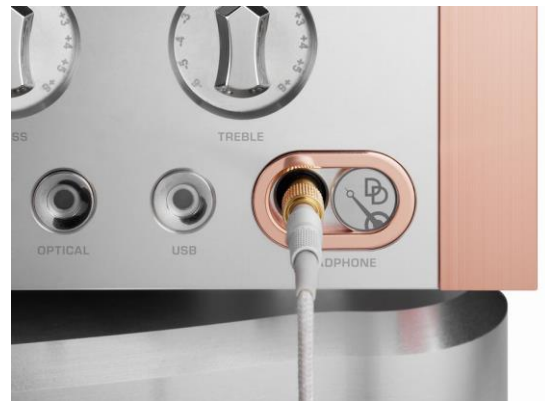

フロントエンド回路、ボリューム回路、アウトプットの各セクションはL/R 別に独立した6枚のディスクリート基板に分離して配置されデュアルモノ構成に匹敵する高いセパレーションレシオを達成しています。

・絶妙なトーンコントロール機能

音質重視のCR型トーンコントロールを装備し、BASS、TREBLE にそれぞれ $\pm 6\text{dB}$ を 1dB ステップでの調整が可能。そのコントロールカーブのターンオーバー周波数は、一般的な 1kHz を起点として増減させるものとは異なり、ローエンドとハイエンドに大幅にシフトしています。中音域の過度な音質変化を及ぼすことなく、トータルバランスの微妙なコントロールを可能とし、音のニュアンスをナチュラルに整えることができる優れた機能です。もちろんこの回路はボタン操作でオン/オフができます。